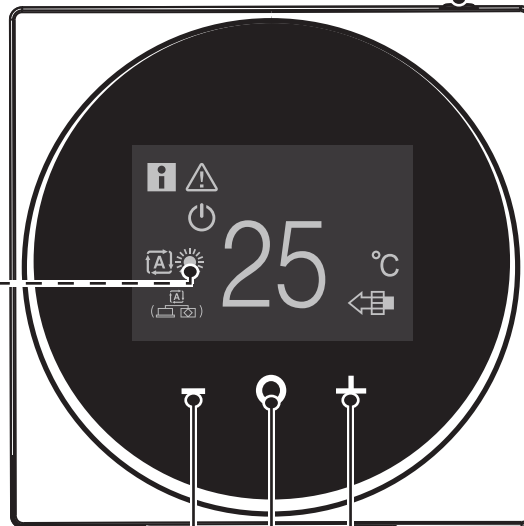

### PÅ/AV-knapp

Trykk på denne bryteren én gang for å starte enheten. Trykk en gang til for å stoppe.

### BLA/JUSTER

> Bla i meny til venstre  
> Juster en innstilling (Reduksjon)